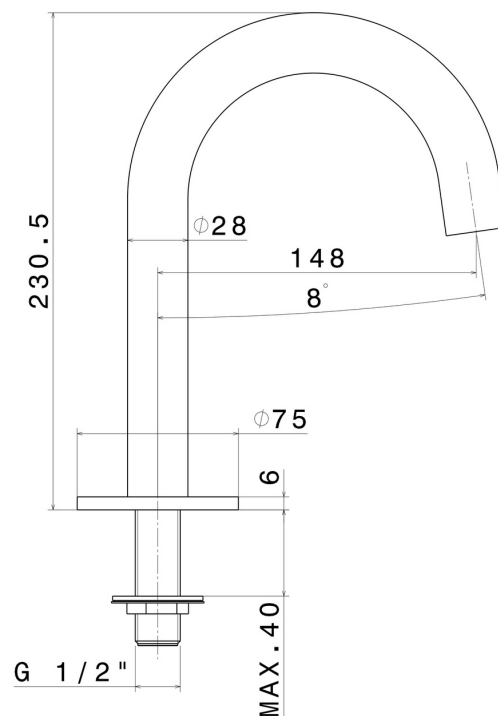

# X-STEEL 316

69691X.59.067

Bocca di erogazione per bordo vasca - finitura PVD Brushed Copper Bronze

PVD Brushed Copper Bronze

## CARATTERISTICHE

Materiale

**Acciaio Inox**

Installazione

**Bordo vasca**

Tipo di foro

**Monoforo**

## DISEGNO TECNICO

**X-STEEL 316**

**69691X.59.067**

Bocca di erogazione per bordo vasca - finitura PVD Brushed Copper Bronze

**FINITURE DISPONIBILI**

---

**59.067**

PVD Brushed Copper Bronze