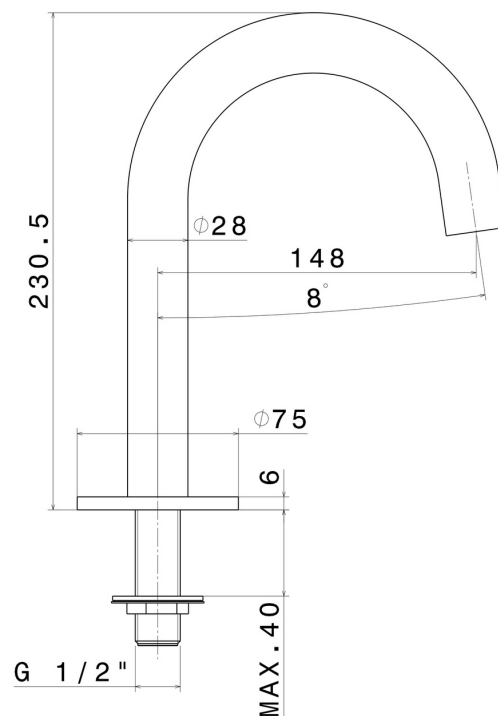

X-STEEL 316

69691X.59.097

Bocca di erogazione per bordo vasca - finitura PVD Brushed Gold

PVD Brushed Gold

CARATTERISTICHE

Materiale

Acciaio Inox

Installazione

Bordo vasca

Tipo di foro

Monoforo

DISEGNO TECNICO

X-STEEL 316

69691X.59.097

Bocca di erogazione per bordo vasca - finitura PVD Brushed Gold

FINITURE DISPONIBILI

59.098

finitura PVD Brushed Pale Gold