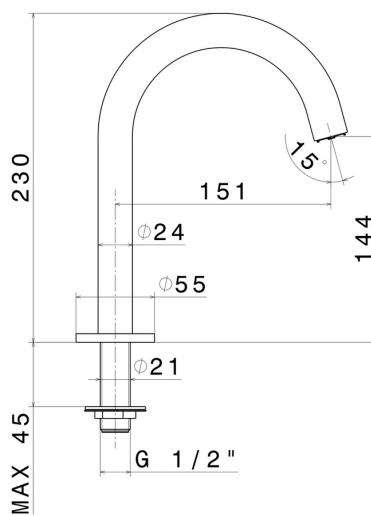

BLINK

70891.21.018

Bocca di erogazione per bordo vasca - finitura Cromo

Cromo

CARATTERISTICHE

Materiale

Ottone

Installazione

Da appoggio

DISEGNO TECNICO

BLINK

70891.21.018

Bocca di erogazione per bordo vasca - finitura Cromo

FINITURE DISPONIBILI

21.018

Cromo