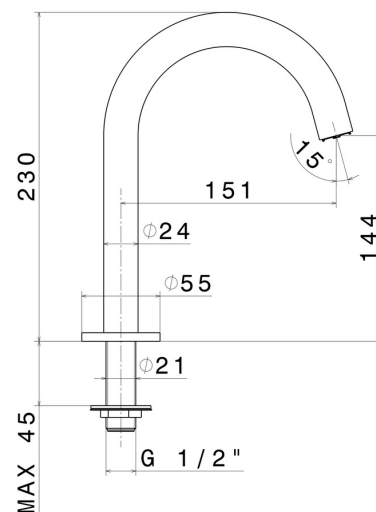

BLINK

70891.59.098

Bocca di erogazione per bordo vasca - finitura PVD Brushed Pale Gold

PVD Brushed Pale Gold

CARATTERISTICHE

Materiale

Ottone

Installazione

Da appoggio

DISEGNO TECNICO

BLINK

70891.59.098

Bocca di erogazione per bordo vasca - finitura PVD Brushed Pale Gold

FINITURE DISPONIBILI

59.098

PVD Brushed Pale Gold