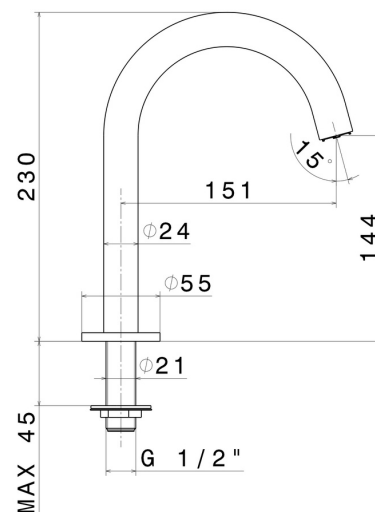

BLINK

70891.61.020

Bocca di erogazione per bordo vasca - finitura PVD Glossy Gold

PVD Glossy Gold

CARATTERISTICHE

Materiale

Ottone

Installazione

Da appoggio

DISEGNO TECNICO

BLINK

70891.61.020

Bocca di erogazione per bordo vasca - finitura PVD Glossy Gold

FINITURE DISPONIBILI

61.020

PVD Glossy Gold