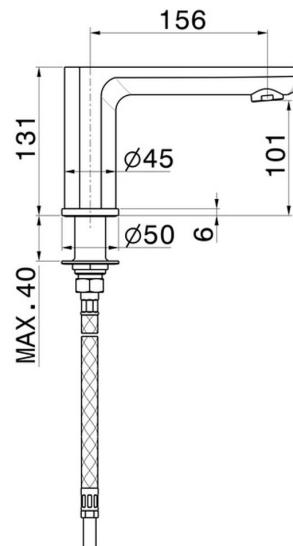

# HAKA

**72091.01.014**

Bocca di erogazione per bordo vasca - finitura Bianco opaco

Bianco opaco

## CARATTERISTICHE

Materiale

**Ottone**

Installazione

**Da appoggio**

## DISEGNO TECNICO

**HAKA**

**72091.01.014**

Bocca di erogazione per bordo vasca - finitura Bianco opaco

**FINITURE DISPONIBILI**

---

**01.014**

Bianco opaco