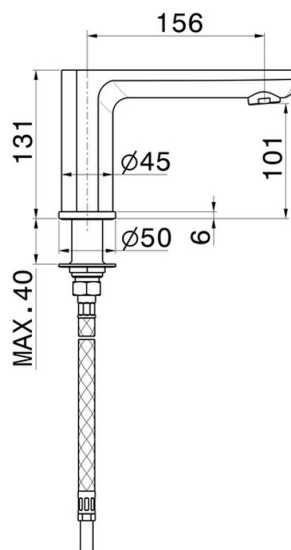

# HAKA

**72091.21.018**

Bocca di erogazione per bordo vasca - finitura Cromo

Cromo

## CARATTERISTICHE

Materiale

**Ottone**

Installazione

**Da appoggio**

## DISEGNO TECNICO

**HAKA**

**72091.21.018**

Bocca di erogazione per bordo vasca - finitura Cromo

**FINITURE DISPONIBILI**

---

**21.018**

Cromo