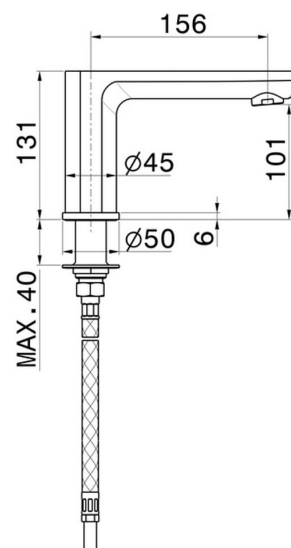

# HAKA

**72091.59.066**

Bocca di erogazione per bordo vasca - finitura PVD Acciaio Spazzolato

PVD Acciaio Spazzolato

## CARATTERISTICHE

---

Materiale

Ottone

Installazione

Da appoggio

## DISEGNO TECNICO

---

**HAKA**

**72091.59.066**

Bocca di erogazione per bordo vasca - finitura PVD Acciaio Spazzolato

**FINITURE DISPONIBILI**

---

**59.066**