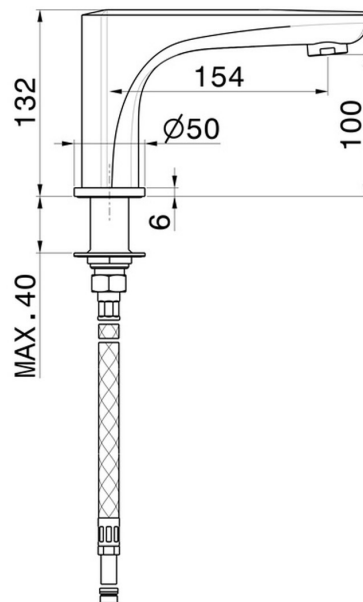

DELTA ZERO

72291.01.014

Bocca di erogazione per bordo vasca - finitura Bianco opaco

Bianco opaco

CARATTERISTICHE

Materiale

Ottone

Tecnologia

Save Water

Installazione

Da appoggio

DISEGNO TECNICO

DELTA ZERO

72291.01.014

Bocca di erogazione per bordo vasca - finitura Bianco opaco

FINITURE DISPONIBILI

61.020

finitura PVD Glossy Gold