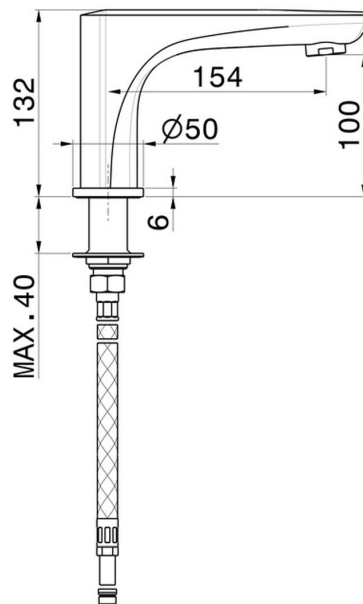

# DELTA ZERO

**72291.01.093**

Bocca di erogazione per bordo vasca - finitura Nero opaco

Nero opaco

## CARATTERISTICHE

Materiale

Ottone

Tecnologia

Save Water

Installazione

Da appoggio

## DISEGNO TECNICO

**DELTA ZERO**

**72291.01.093**

Bocca di erogazione per bordo vasca - finitura Nero opaco

**FINITURE DISPONIBILI**

---

**01.093**

Nero opaco