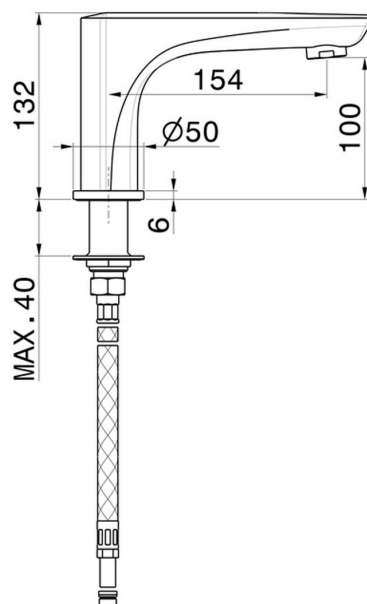

# DELTA ZERO

**72291.21.018**

Bocca di erogazione per bordo vasca - finitura Cromo

Cromo

## CARATTERISTICHE

Materiale

**Ottone**

Tecnologia

**Save Water**

Installazione

**Da appoggio**

## DISEGNO TECNICO

## **DELTA ZERO**

**72291.21.018**

Bocca di erogazione per bordo vasca - finitura Cromo