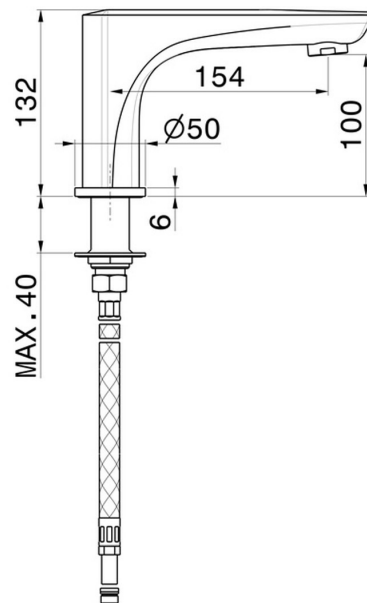

# DELTA ZERO

**72291.59.064**

Bocca di erogazione per bordo vasca - finitura PVD Brushed Gun Metal

PVD Brushed Gun Metal

## CARATTERISTICHE

Materiale

Ottone

Tecnologia

Save Water

Installazione

Da appoggio

## DISEGNO TECNICO

**DELTA ZERO**

**72291.59.064**

Bocca di erogazione per bordo vasca - finitura PVD Brushed Gun Metal

**FINITURE DISPONIBILI**

---

**59.064**

PVD Brushed Gun Metal