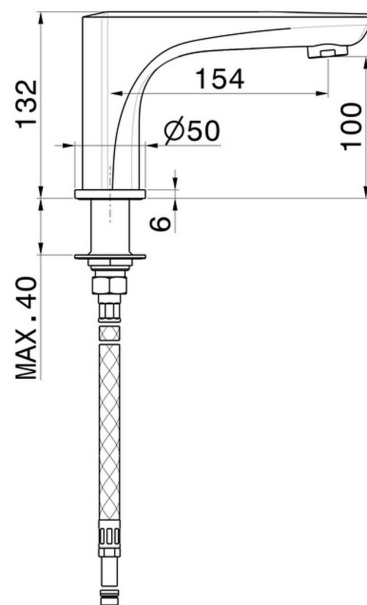

# DELTA ZERO

**72291.59.067**

Bocca di erogazione per bordo vasca - finitura PVD Brushed Copper Bronze

PVD Brushed Copper Bronze

## CARATTERISTICHE

Materiale

Ottone

Tecnologia

Save Water

Installazione

Da appoggio

## DISEGNO TECNICO

## **DELTA ZERO**

**72291.59.067**

Bocca di erogazione per bordo vasca - finitura PVD Brushed Copper Bronze