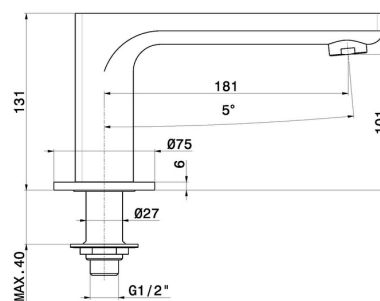

B-EASY

72691.01.014

Bocca di erogazione per bordo vasca - finitura Bianco opaco

Bianco opaco

CARATTERISTICHE

Materiale

Ottone

Installazione

Bordo vasca

Tipo di foro

Monoforo

DISEGNO TECNICO

B-EASY

72691.01.014

Bocca di erogazione per bordo vasca - finitura Bianco opaco

FINITURE DISPONIBILI