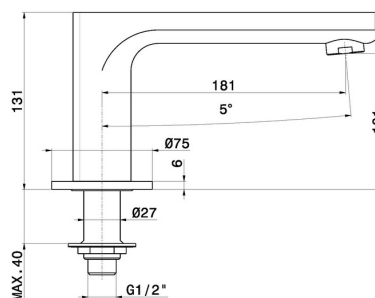

# B-EASY

**72691.01.093**

Bocca di erogazione per bordo vasca - finitura Nero opaco

## CARATTERISTICHE

Materiale

**Ottone**

Installazione

**Bordo vasca**

Tipo di foro

**Monoforo**

## DISEGNO TECNICO

**B-EASY**

**72691.01.093**

Bocca di erogazione per bordo vasca - finitura Nero opaco

**FINITURE DISPONIBILI**

---

**01.093**

Nero opaco