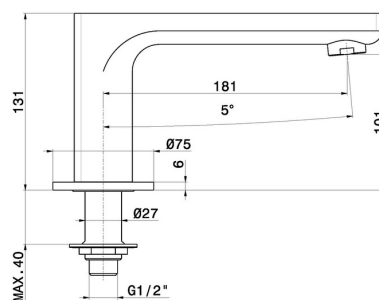

B-EASY

72691.21.018

Bocca di erogazione per bordo vasca - finitura Cromo

Cromo

CARATTERISTICHE

Materiale

Ottone

Installazione

Bordo vasca

Tipo di foro

Monoforo

DISEGNO TECNICO

B-EASY

72691.21.018

Bocca di erogazione per bordo vasca - finitura Cromo

FINITURE DISPONIBILI