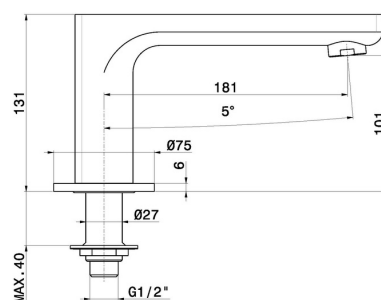

B-EASY

72691.M0.071

Bocca di erogazione per bordo vasca - finitura Gold Satin

CARATTERISTICHE

Materiale

Ottone

Installazione

Bordo vasca

Tipo di foro

Monoforo

DISEGNO TECNICO

B-EASY

72691.M0.071

Bocca di erogazione per bordo vasca - finitura Gold Satin

FINITURE DISPONIBILI

M0.071