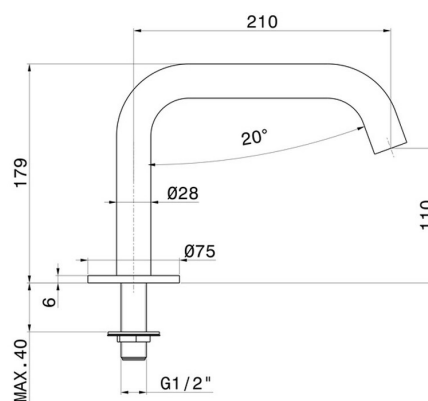

## STEEL LINE

**74292x.50.050**

Bocca di erogazione per bordo vasca - finitura Acciaio Inox

Acciaio Inox

### CARATTERISTICHE

---

Materiale

**Acciaio Inox**

Installazione

**Da appoggio**

### DISEGNO TECNICO

---

**STEEL LINE**

**74292x.50.050**

Bocca di erogazione per bordo vasca - finitura Acciaio Inox

**FINITURE DISPONIBILI**

---

**50.050**