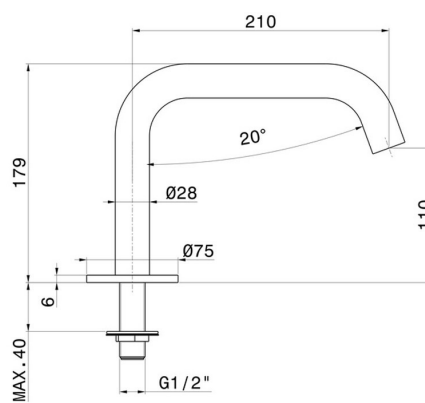

STEEL LINE

74292x.59.064

Bocca di erogazione per bordo vasca - finitura PVD Brushed Gun Metal

PVD Brushed Gun Metal

CARATTERISTICHE

Materiale

Acciaio Inox

Installazione

Da appoggio

DISEGNO TECNICO

STEEL LINE

74292x.59.064

Bocca di erogazione per bordo vasca - finitura PVD Brushed Gun Metal

FINITURE DISPONIBILI

59.064

PVD Brushed Gun Metal

50.050

finitura Acciaio Inox

59.067

finitura PVD Brushed Copper Bronze

59.098

finitura PVD Brushed Pale Gold