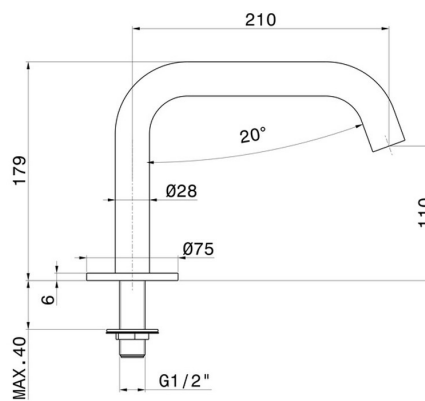

STEEL LINE

74292x.59.067

Bocca di erogazione per bordo vasca - finitura PVD Brushed Copper Bronze

PVD Brushed Copper Bronze

CARATTERISTICHE

Materiale

Acciaio Inox

Installazione

Da appoggio

DISEGNO TECNICO

STEEL LINE

74292x.59.067

Bocca di erogazione per bordo vasca - finitura PVD Brushed Copper Bronze

FINITURE DISPONIBILI

59.067

PVD Brushed Copper Bronze

50.050

finitura Acciaio Inox

59.064

finitura PVD Brushed Gun Metal

59.098

finitura PVD Brushed Pale Gold