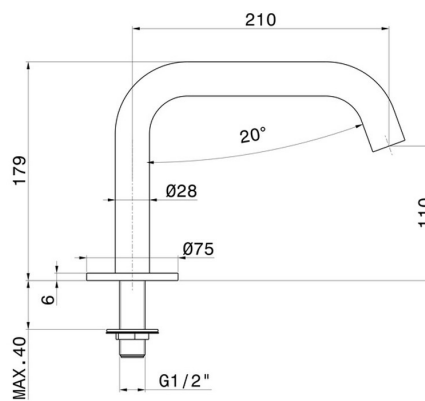

STEEL LINE

74292x.59.098

Bocca di erogazione per bordo vasca - finitura PVD Brushed Pale Gold

PVD Brushed Pale Gold

CARATTERISTICHE

Materiale

Acciaio Inox

Installazione

Da appoggio

DISEGNO TECNICO

STEEL LINE

74292x.59.098

Bocca di erogazione per bordo vasca - finitura PVD Brushed Pale Gold

FINITURE DISPONIBILI

59.098

PVD Brushed Pale Gold