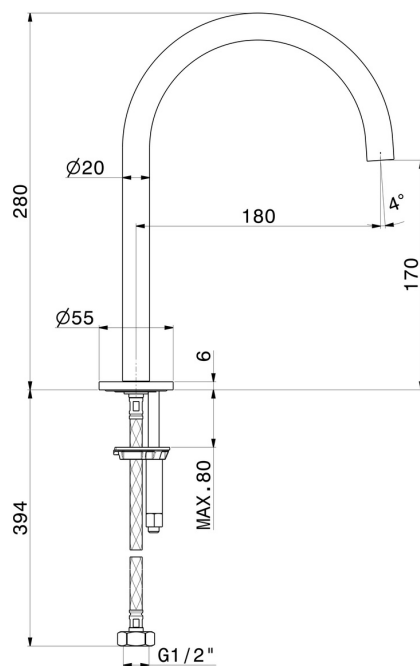

X-STEEL 316

69639X.50.050

Bocca per lavabo da piano - finitura Acciaio Inox

Without pop-up waste set

SAVE
WATER

Acciaio Inox

CARATTERISTICHE

Materiale

Acciaio Inox

Tecnologia

Save Water

Installazione

Da appoggio

DISEGNO TECNICO

X-STEEL 316

69639X.50.050

Bocca per lavabo da piano - finitura Acciaio Inox

FINITURE DISPONIBILI

50.050

Acciaio Inox

59.064

finitura PVD Brushed Gun Metal

59.067

finitura PVD Brushed Copper Bronze