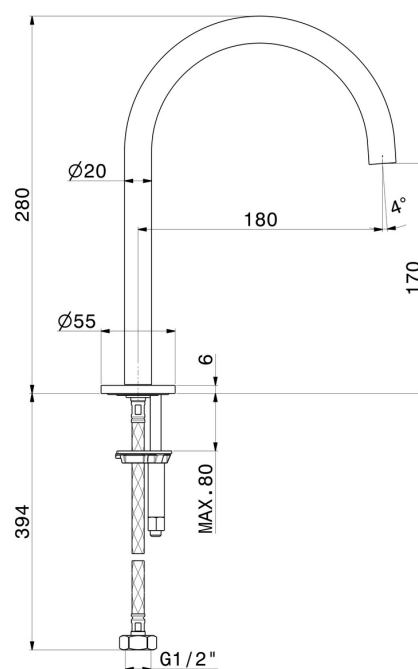

## CARATTERISTICHE

Materiale

**Acciaio Inox**

Tecnologia

**Save Water**

Installazione

**Da appoggio**

## DISEGNO TECNICO

**X-STEEL 316**

**69639X.59.064**

Bocca per lavabo da piano - finitura PVD Brushed Gun Metal

**FINITURE DISPONIBILI**

---

**59.064**

PVD Brushed Gun Metal