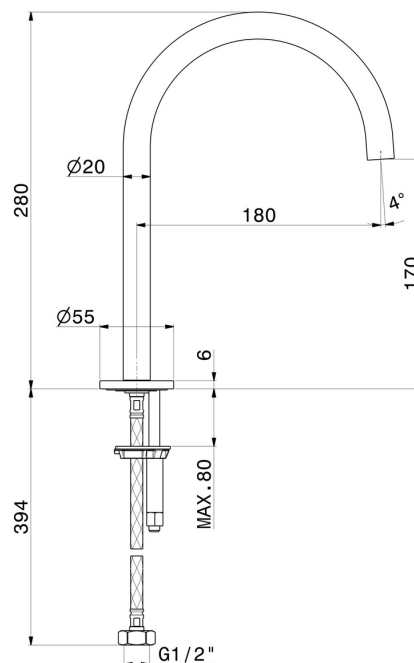

X-STEEL 316

69639X.59.067

Bocca per lavabo da piano - finitura PVD Brushed Copper Bronze

Without pop-up waste set

SAVE
WATER

PVD Brushed Copper Bronze

CARATTERISTICHE

Materiale

Acciaio Inox

Tecnologia

Save Water

Installazione

Da appoggio

DISEGNO TECNICO

X-STEEL 316

69639X.59.067

Bocca per lavabo da piano - finitura PVD Brushed Copper Bronze

FINITURE DISPONIBILI

59.067

PVD Brushed Copper Bronze

50.050

finitura Acciaio Inox

59.064

finitura PVD Brushed Gun Metal