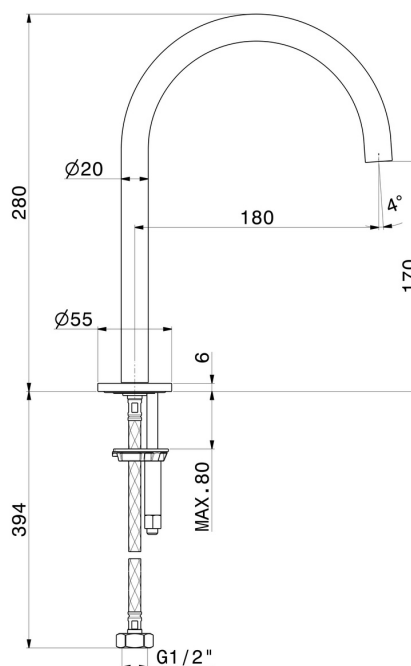

## CARATTERISTICHE

Materiale

**Acciaio Inox**

Tecnologia

**Save Water**

Installazione

**Da appoggio**

## DISEGNO TECNICO

**X-STEEL 316**

**69639X.59.097**

Bocca per lavabo da piano - finitura PVD Brushed Gold

**FINITURE DISPONIBILI**

---

**59.097**

PVD Brushed Gold