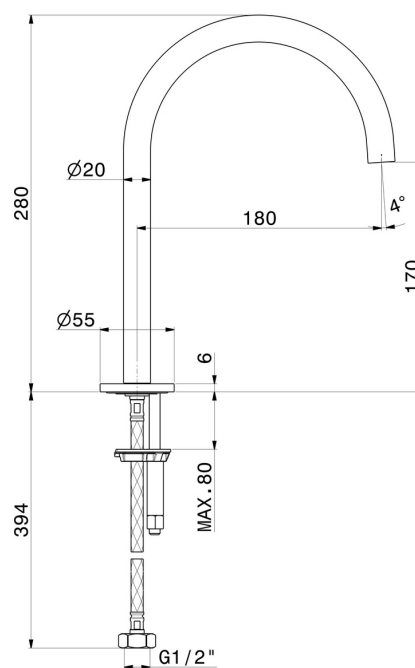

X-STEEL 316

69639X.59.098

Bocca per lavabo da piano - finitura PVD Brushed Pale Gold

Without pop-up waste set

PVD Brushed Pale Gold

CARATTERISTICHE

Materiale

Acciaio Inox

Tecnologia

Save Water

Installazione

Da appoggio

DISEGNO TECNICO

X-STEEL 316

69639X.59.098

Bocca per lavabo da piano - finitura PVD Brushed Pale Gold