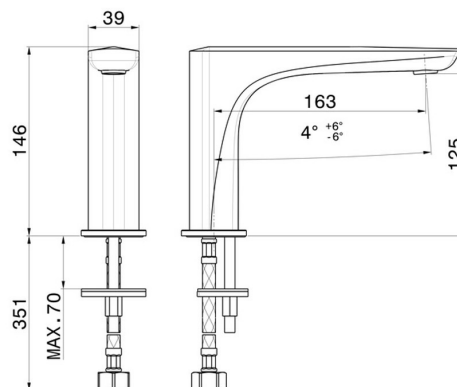

DELTA ZERO

72206.01.014

Bocca per lavabo da piano - finitura Bianco opaco

Senza scarico

Bianco opaco

CARATTERISTICHE

Materiale

Ottone

Tecnologia

Save Water

Installazione

Da appoggio

DISEGNO TECNICO

DELTA ZERO

72206.01.014

Bocca per lavabo da piano - finitura Bianco opaco