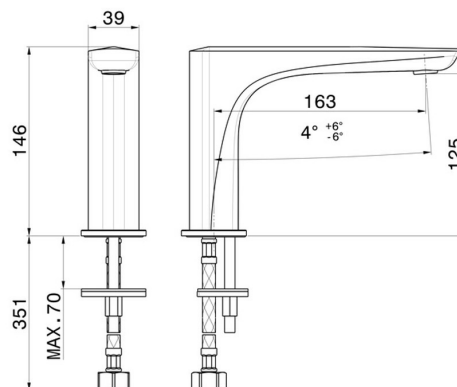

DELTA ZERO

72206.01.093

Bocca per lavabo da piano - finitura Nero opaco

Senza scarico

CARATTERISTICHE

Materiale

Ottone

Tecnologia

Save Water

Installazione

Da appoggio

DISEGNO TECNICO

DELTA ZERO

72206.01.093

Bocca per lavabo da piano - finitura Nero opaco

FINITURE DISPONIBILI