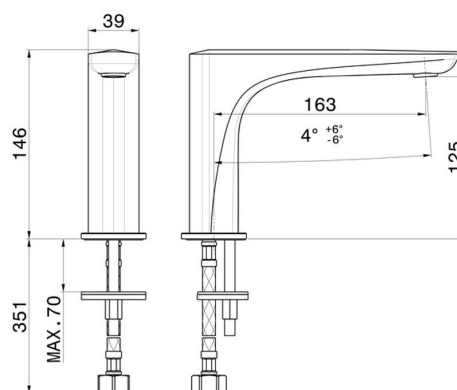

# DELTA ZERO

**72206.21.018**

Bocca per lavabo da piano - finitura Cromo

Senza scarico

Cromo

## CARATTERISTICHE

Materiale

Ottone

Tecnologia

Save Water

Installazione

Da appoggio

## DISEGNO TECNICO

**DELTA ZERO**

**72206.21.018**

Bocca per lavabo da piano - finitura Cromo

**FINITURE DISPONIBILI**

---

**21.018**

Cromo