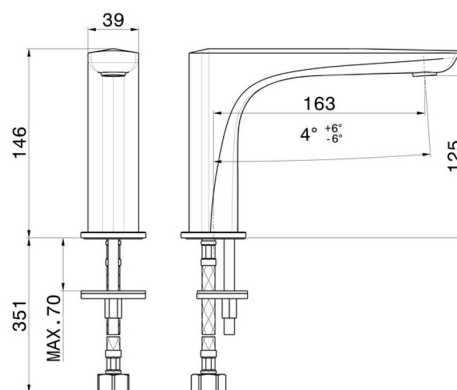

# DELTA ZERO

**72206.59.067**

Bocca per lavabo da piano - finitura PVD Brushed Copper Bronze

Senza scarico

SAVE  
WATER

PVD Brushed Copper Bronze

## CARATTERISTICHE

Materiale

Ottone

Tecnologia

Save Water

Installazione

Da appoggio

## DISEGNO TECNICO

**DELTA ZERO**

**72206.59.067**

Bocca per lavabo da piano - finitura PVD Brushed Copper Bronze

**FINITURE DISPONIBILI**

---

**59.067**

PVD Brushed Copper Bronze