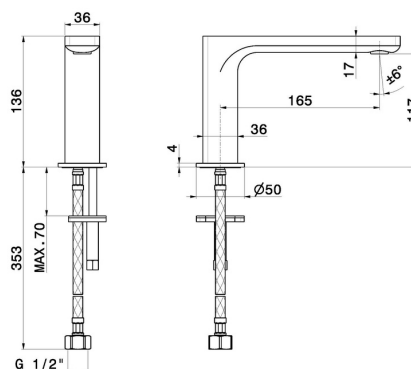

Tecnologia

Save Water

Installazione

Da appoggio

Tipo di foro

Monoforo

DISEGNO TECNICO

B-EASY