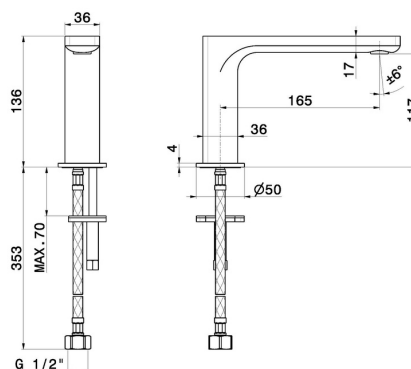

Save Water

Installazione

Da appoggio

Tipo di foro

Monoforo

DISEGNO TECNICO

B-EASY

72606.01.093