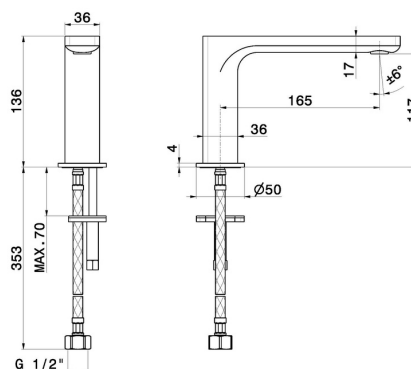

DISEGNO TECNICO