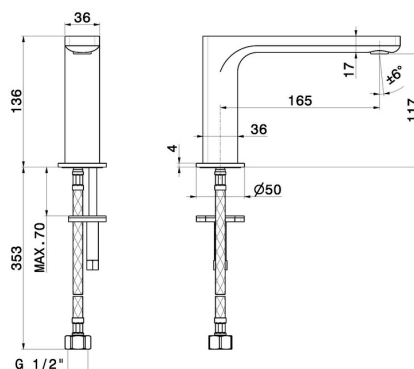

Save Water

Installazione

Da appoggio

Tipo di foro

Monoforo

DISEGNO TECNICO

B-EASY

72606.M0.070