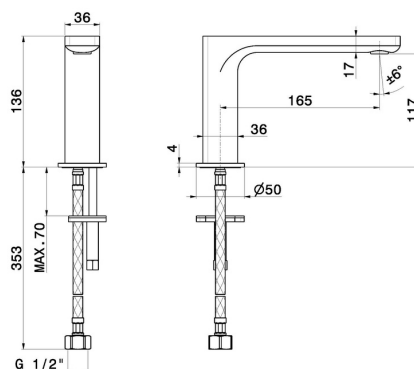

Tecnologia

Save Water

Installazione

Da appoggio

Tipo di foro

Monoforo

DISEGNO TECNICO

B-EASY