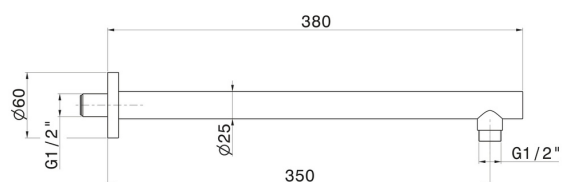

## 29390X.59.064

Braccio soffione a parete, in acciaio inox. L=350 mm. - finitura  
PVD Brushed Gun Metal

PVD Brushed Gun Metal

### CARATTERISTICHE

---

Materiale

**Acciaio Inox**

Installazione

**A parete**

### DISEGNO TECNICO

---

**29390X.59.064**

Braccio soffione a parete, in acciaio inox. L=350 mm. - finitura PVD Brushed Gun Metal