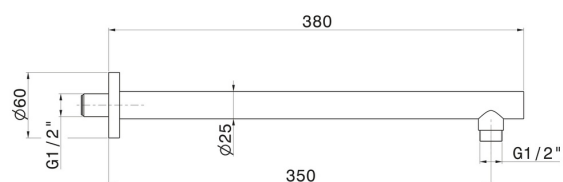

## 29390X.59.067

Braccio soffione a parete, in acciaio inox. L=350 mm. - finitura  
PVD Brushed Copper Bronze

PVD Brushed Copper Bronze

### CARATTERISTICHE

---

Materiale

**Acciaio Inox**

Installazione

**A parete**

### DISEGNO TECNICO

---

**29390X.59.067**

Braccio soffione a parete, in acciaio inox. L=350 mm. - finitura PVD Brushed Copper Bronze