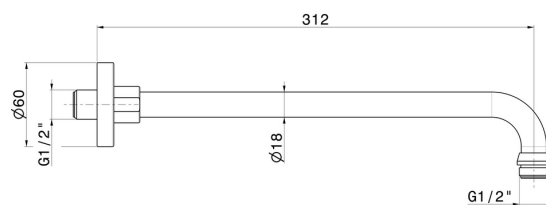

27669.21.018

Braccio soffione a parete, in ottone. L=300mm. - finitura Cromo

CARATTERISTICHE

Materiale	Ottone
Installazione	A parete

DISEGNO TECNICO

27669.21.018

Braccio soffione a parete, in ottone. L=300mm. - finitura Cromo