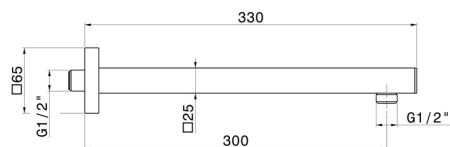

## 27672.47.083

Braccio soffione a parete, quadro, in ottone. L=300 mm. -  
finitura Groove Bronze

Groove Bronze

### CARATTERISTICHE

---

Materiale

**Ottone**

Installazione

**A parete**

### DISEGNO TECNICO

---

**27672.47.083**

Braccio soffione a parete, quadro, in ottone. L=300 mm. - finitura Groove Bronze