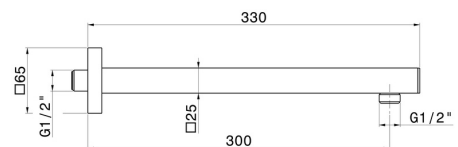

## 27672.59.066

Braccio soffione a parete, quadro, in ottone. L=300 mm. -  
finitura PVD Acciaio Spazzolato

PVD Acciaio Spazzolato

### CARATTERISTICHE

---

Materiale	<b>Ottone</b>
Installazione	<b>A parete</b>

### DISEGNO TECNICO

---

**27672.59.066**

Braccio soffione a parete, quadro, in ottone. L=300 mm. - finitura PVD Acciaio Spazzolato