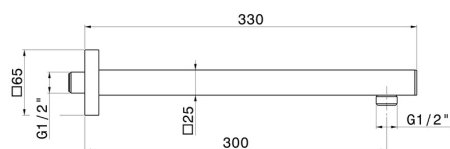

## 27672.59.098

Braccio soffione a parete, quadro, in ottone. L=300 mm. -  
finitura PVD Brushed Pale Gold

PVD Brushed Pale Gold

### CARATTERISTICHE

---

Materiale

**Ottone**

Installazione

**A parete**

### DISEGNO TECNICO

---

**27672.59.098**

Braccio soffione a parete, quadro, in ottone. L=300 mm. - finitura PVD Brushed Pale Gold