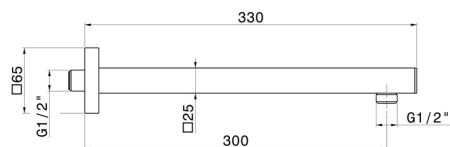

## 27672.61.020

Braccio soffione a parete, quadro, in ottone. L=300 mm. -  
finitura PVD Glossy Gold

PVD Glossy Gold

### CARATTERISTICHE

---

Materiale

**Ottone**

Installazione

**A parete**

### DISEGNO TECNICO

---

**27672.61.020**

Braccio soffione a parete, quadro, in ottone. L=300 mm. - finitura PVD Glossy Gold