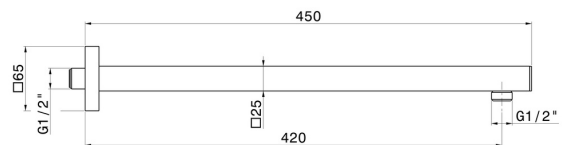

## 26585.M0.075

Braccio soffione a parete, quadro, in ottone. L=420 mm. -  
finitura Copper Glossy

Copper Glossy

### CARATTERISTICHE

---

Materiale

**Ottone**

Installazione

**A parete**

### DISEGNO TECNICO

---

**26585.M0.075**

Braccio soffione a parete, quadro, in ottone. L=420 mm. - finitura Copper Glossy