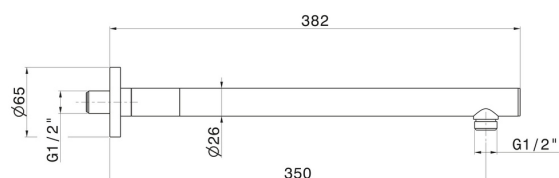

27668.21.018

Braccio soffione a parete, tondo, in ottone. L=350 mm.
LUXURY. - finitura Cromo

CARATTERISTICHE

Materiale	Ottone
Installazione	A parete

DISEGNO TECNICO

Anteprima AR
provalo nella tua casa

Ulteriori dettagli
sul nostro [sito web](#)

27668.21.018

Braccio soffione a parete, tondo, in ottone. L=350 mm. LUXURY. - finitura Cromo

FINITURE DISPONIBILI

21.018

Cromo

01.093

finitura Nero opaco

47.083