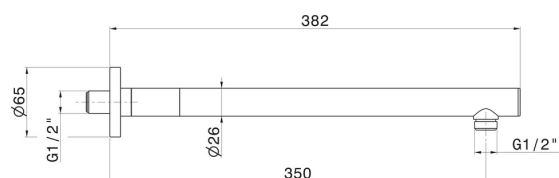

## 27668.61.020

Braccio soffione a parete, tondo, in ottone. L=350 mm.  
LUXURY. - finitura PVD Glossy Gold

PVD Glossy Gold

### CARATTERISTICHE

---

Materiale

**Ottone**

Installazione

**A parete**

### DISEGNO TECNICO

---

**27668.61.020**

Braccio soffione a parete, tondo, in ottone. L=350 mm. LUXURY. - finitura PVD Glossy Gold