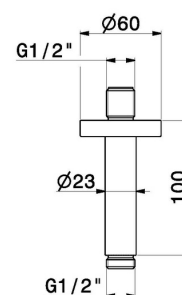

## 31160X.50.050

Braccio soffione a soffitto, in acciaio inox. - finitura Acciaio  
Inox

### DISEGNO TECNICO

---

**31160X.50.050**

Braccio soffione a soffitto, in acciaio inox. - finitura Acciaio Inox