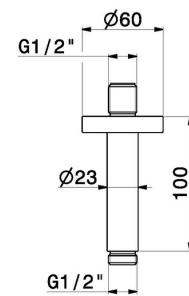

31160X.59.067

Braccio soffione a soffitto, in acciaio inox. - finitura PVD
Brushed Copper Bronze

PVD Brushed Copper Bronze

CARATTERISTICHE

Materiale

Acciaio Inox

Installazione

A soffitto

DISEGNO TECNICO

31160X.59.067

Braccio soffione a soffitto, in acciaio inox. - finitura PVD Brushed Copper Bronze

FINITURE DISPONIBILI

59.067

PVD Brushed Copper Bronze

50.050

finitura Acciaio Inox