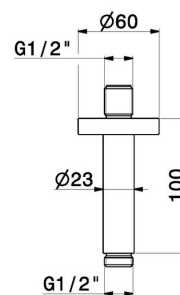

### DISEGNO TECNICO

---

**31160X.59.097**

Braccio soffione a soffitto, in acciaio inox. - finitura PVD Brushed Gold