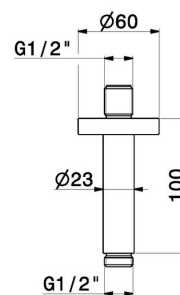

31160X.59.098

Braccio soffione a soffitto, in acciaio inox. - finitura PVD
Brushed Pale Gold

PVD Brushed Pale Gold

CARATTERISTICHE

Materiale

Acciaio Inox

Installazione

A soffitto

DISEGNO TECNICO

31160X.59.098

Braccio soffione a soffitto, in acciaio inox. - finitura PVD Brushed Pale Gold

FINITURE DISPONIBILI

59.098

PVD Brushed Pale Gold

50.050

finitura Acciaio Inox