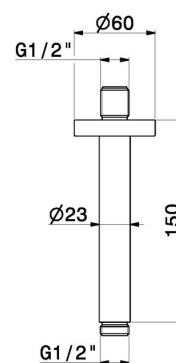

## 31161X.59.064

Braccio soffione a soffitto, in acciaio inox. - finitura PVD  
Brushed Gun Metal

### DISEGNO TECNICO

---

**31161X.59.064**

Braccio soffione a soffitto, in acciaio inox. - finitura PVD Brushed Gun Metal